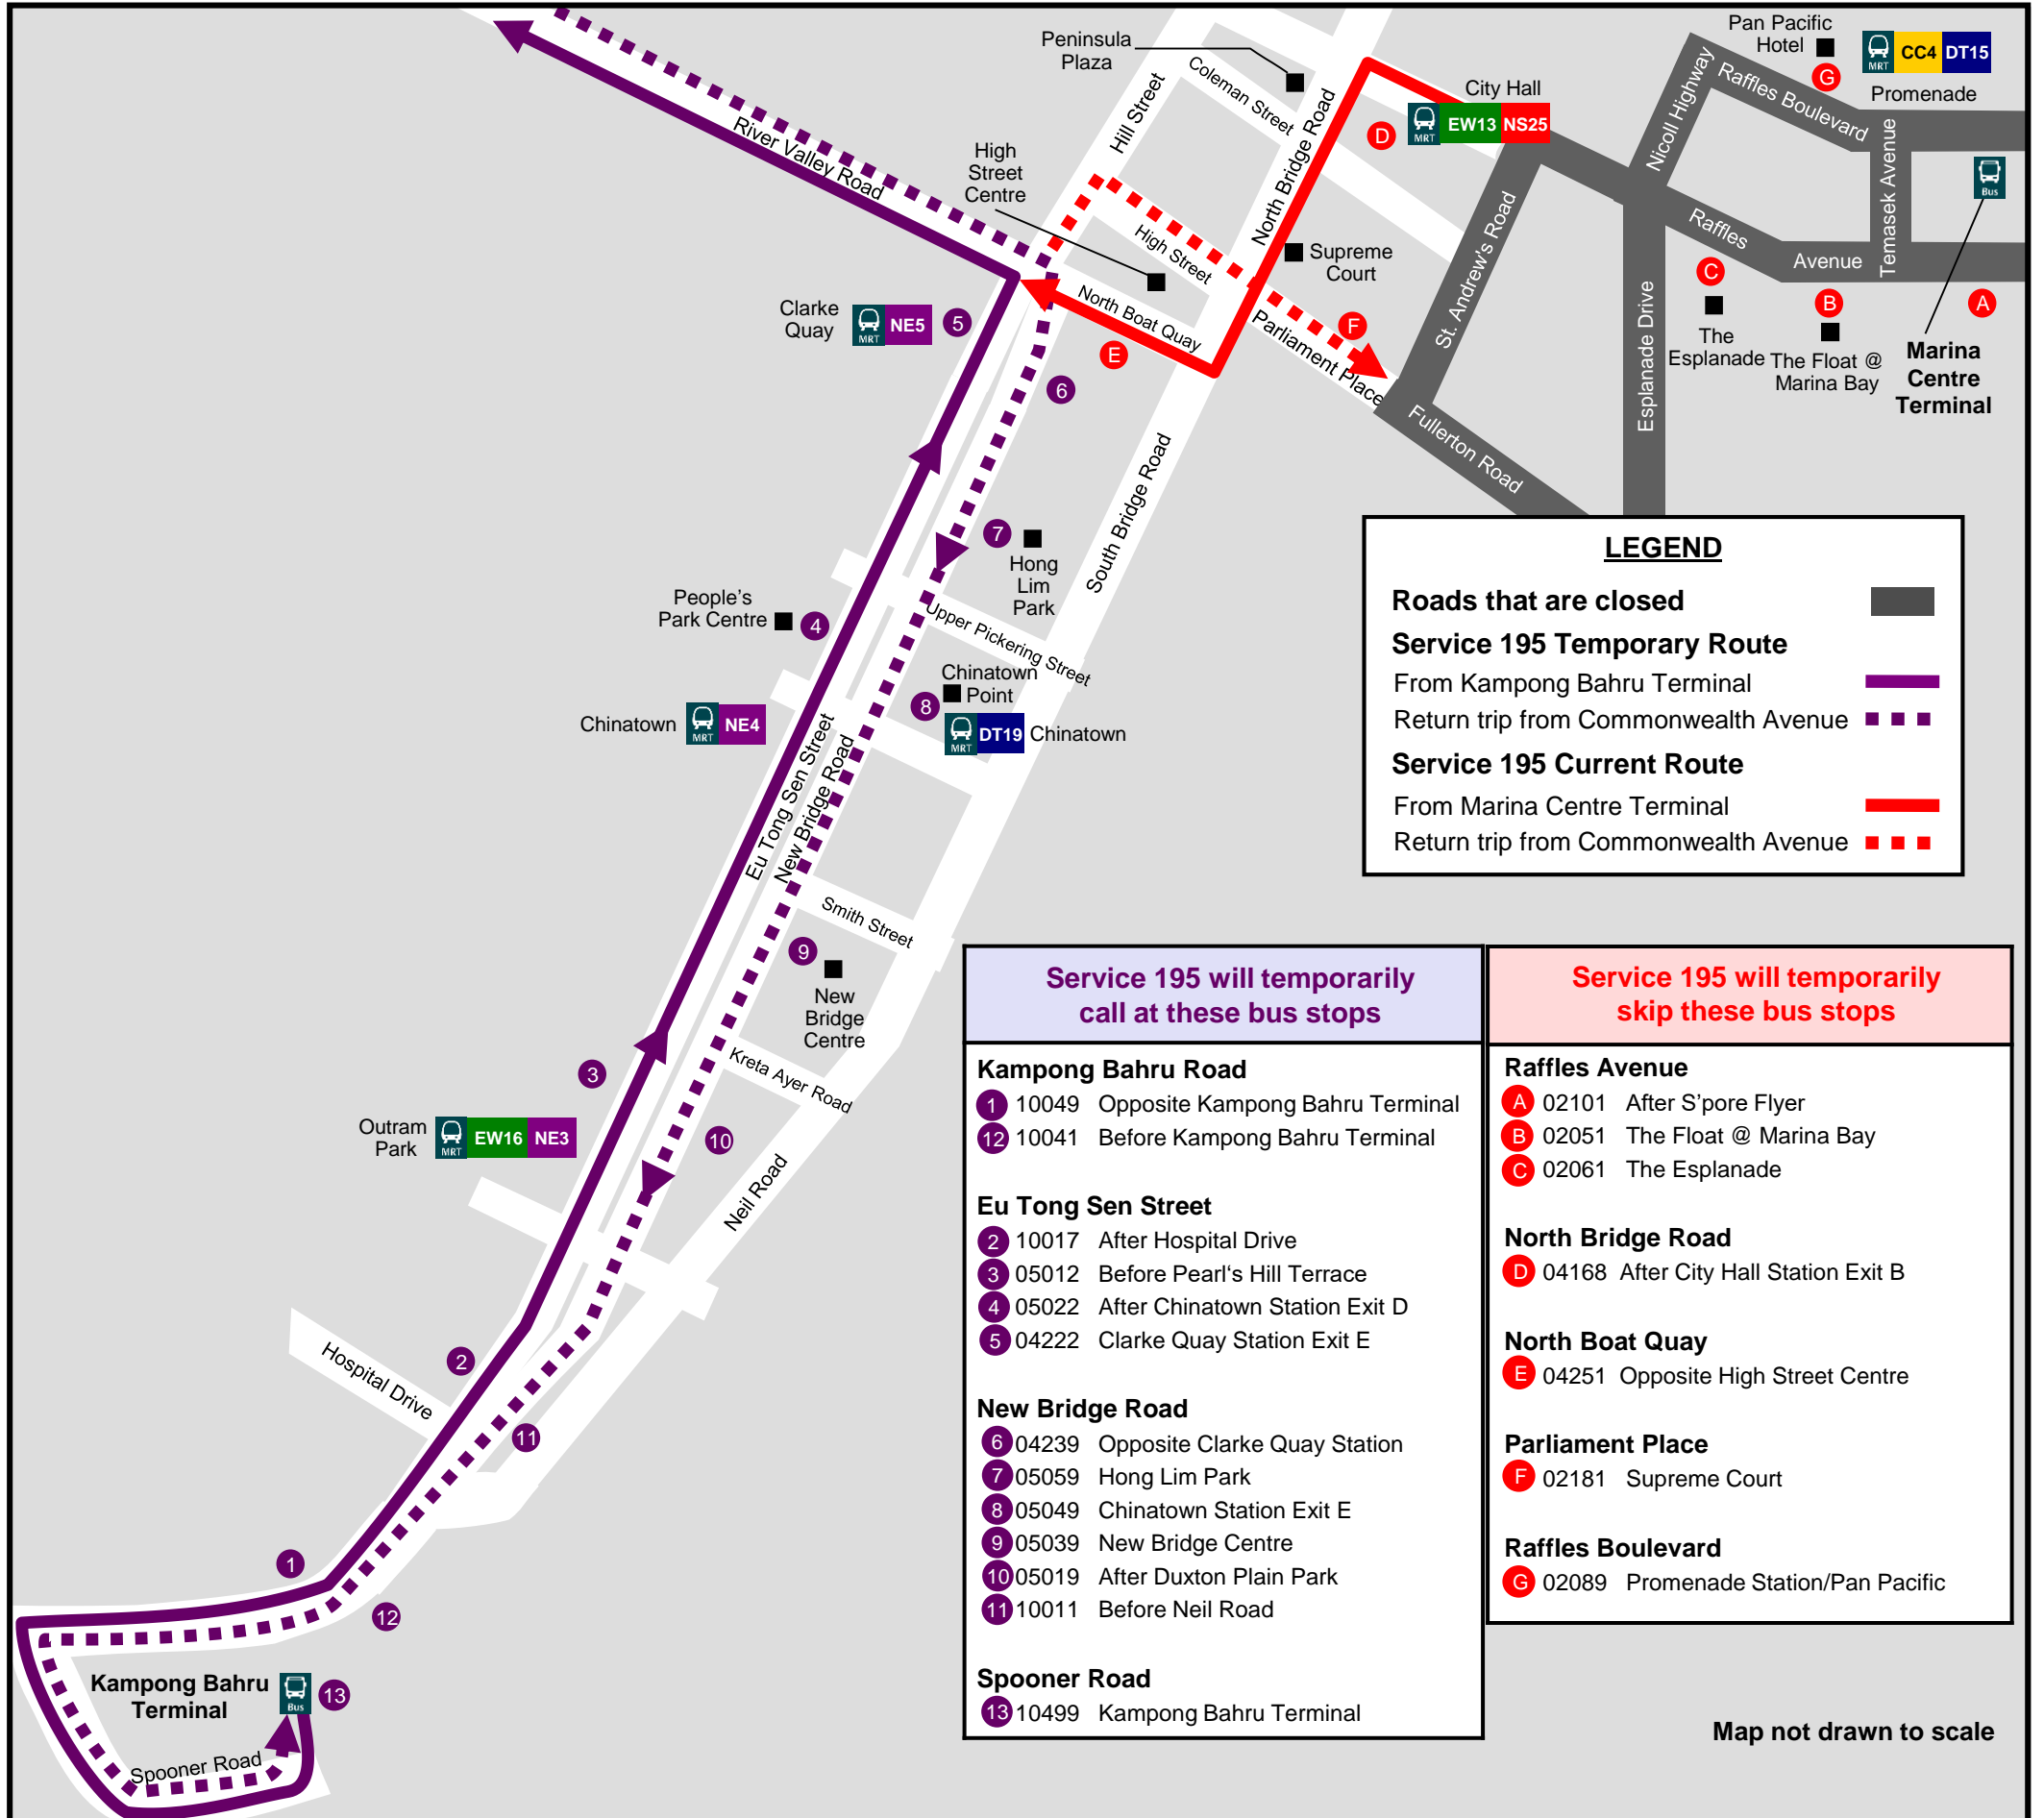

# TEMPORARY ROUTE DIVERSION

巴士路线暂时改道 Lencongan Laluan Sementara தற்காலிக மாற்றுப்பாதை

# 195

Wednesday, 28 September to  
Monday, 3 October 2022

Due to road closures for the event, the route of Service 195 will be temporarily amended to operate from the Kampong Bahru Terminal instead of the Marina Centre Terminal.

由于活动期间，受道路关闭影响，195号巴士的发车地点将从滨海中心巴士总站，改为甘榜峇鲁巴士总站。

Disebabkan penutupan jalan bagi acara tersebut, buat sementara waktu laluan Perkhidmatan 195 akan diubah untuk beroperasi dari Terminal Kampong Bahru dan bukan dari Pusat Terminal Marina.

இந்நிகழ்ச்சிக்காக சாலைகள் மூடப்படுவதால், சேவை 195 மரினா சென்டர் முனையத்திற்குப் பதிலாக கம்போங் பாரு முனையத்திலிருந்து செயல்படும் வகையில் பயணப்பாதையில் தற்காலிக மாற்றம் செய்யப்படும்.

We apologise for any inconvenience caused. 不便之处，敬请原谅 Kami memohon maaf atas sebarang kesulitan yang timbul இதனால் ஏற்படும் சிரமத்திற்கு மன்னிக்கவும்